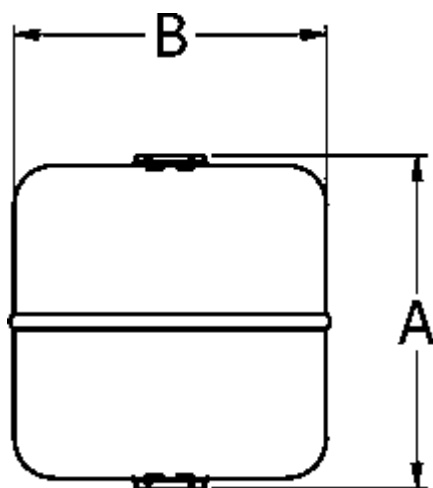

Varenummer: 586B943  
Beskrivelse: Tryktank B 943, 7 liter  
Tilslutning 2 x G 1/2"

## Mål

	= -
	= -
	= -
	= -
A	= 240
B	= 210
Indhold liter	= 7.0
Tilslutning	= 2 x G 1/2"